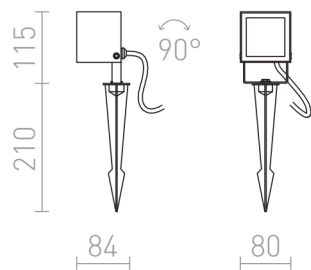

BORA

LED 6W 340 lm Ra 80

Réflecteur quadratique d'extérieur avec LED diodes. Livré avec un câble d'alimentation de 1 m sans prise.

Prix de vente conseillé EUR TTC

R12025

BORA sur piquet gris anthracite 230V LED 6W
50° IP54 3000K

88,00

IP54

50°

90°

0,71

IES

IES

 3D model