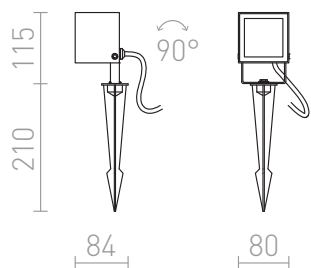

BORA

LED 6W 340 lm Ra 80

Квадратен външен прожектор с вграден LED и 1м захранващ кабел без щепсел.
цена на дребно BGN с ДДС

R12025

BORA за забождане антрацитно сиво 230V
LED 6W 50° IP54 3000K

178,-

IP54

 3D model