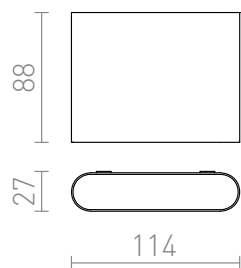

CHOIX 114

LED 2x3W 318 lm Ra 80

Corp de iluminat exterior de perete cu LED și iluminare SUS / JOS din aluminiu turnat sub presiune.
preț recomandat cu amănuntul RON cu TVA inclus

R12012	CHOIX 114 de perete antracit 230V LED 2x3W IP54 3000K	320,-
--------	--	-------

IP54

 3D model

 manual