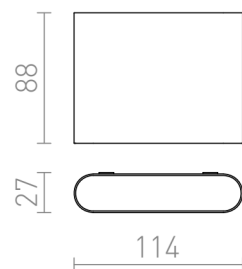

CHOIX 114

LED 2x3W 318 lm Ra 80

Luminária LED bidirecional para exterior montada na parede em alumínio fundido.

Preço recomendado EUR incluindo IVA

R12012

CHOIX 114 na parede cinzento antracite 230V
LED 2x3W IP54 3000K

58,00

IP54

 3D model

 manual

 .ies data