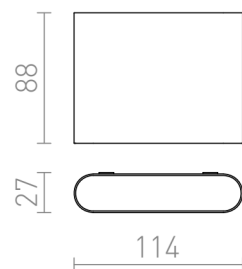

# CHOIX 114

LED 2x3W 318 lm Ra 80

Venkovní ploché nástěnné LED svítidlo UP/DOWN z tlakově litého hliníku.

MOC CZK vč DPH

R12012

CHOIX 114 nástěnná antracitová 230V LED  
2x3W IP54 3000K

1 450,-

## IP54

 3D model

 manual

 .ies data