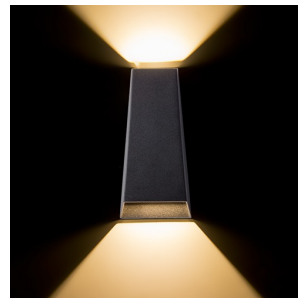

PIA

LED 2x3W 270 lm Ra 80

Applique esterna UP/DOWN in alluminio pressofuso con LED integrato.

PVC EUR IVA inclusa

R12010

PIA da parete grigio antracite 230V LED 2x3W
IP54 3000K

68,00

IP54