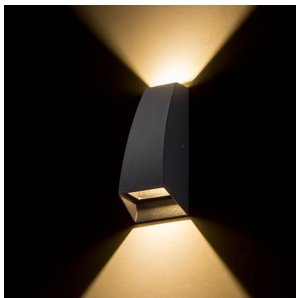

PIA

LED 2x3W 270 lm Ra 80

Applique esterna UP/DOWN in alluminio pressofuso con LED integrato.

PVC EUR IVA inclusa

R12010

PIA da parete grigio antracite 230V LED 2x3W
IP54 3000K

68,00

IP54