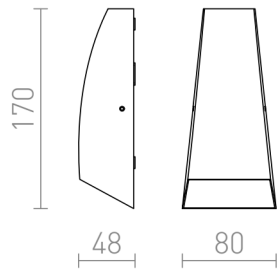

PIA

LED 2x3W 270 lm Ra 80

Applique esterna UP/DOWN in alluminio pressofuso con LED integrato.

PVC EUR IVA inclusa

R12010

PIA da parete grigio antracite 230V LED 2x3W
IP54 3000K

68,00

IP54

0,35

 3D model

 manual

 .ies data