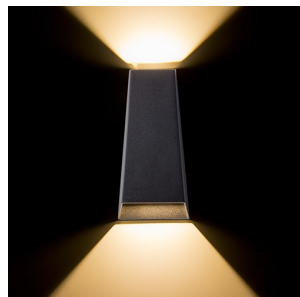

PIA

LED 2x3W 270 lm Ra 80

UP/DOWN væglampe af pressestøbt aluminium med indbygget LED for udendørsbrug.

RP DKK inkl. MOMS

R12010

PIA væg antracitgrå 230V LED 2x3W IP54  
3000K

480,-

IP54