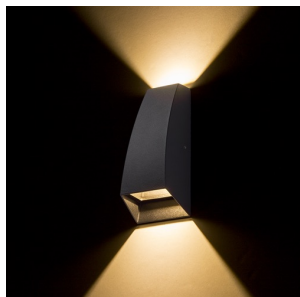

PIA

LED 2x3W 270 lm Ra 80

UP/DOWN væglampe af pressestøbt aluminium med indbygget LED for udendørsbrug.

RP DKK inkl. MOMS

R12010

PIA væg antracitgrå 230V LED 2x3W IP54  
3000K

480,-

IP54