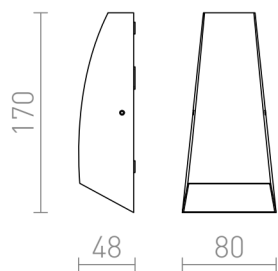

PIA

LED 2x3W 270 lm Ra 80

UP/DOWN væglampe af pressestøbt aluminium med indbygget LED for udendørsbrug.

RP DKK inkl. MOMS

R12010

PIA væg antracitgrå 230V LED 2x3W IP54  
3000K

480,-

IP54

0,35

3D model

PDF manual

.ies data