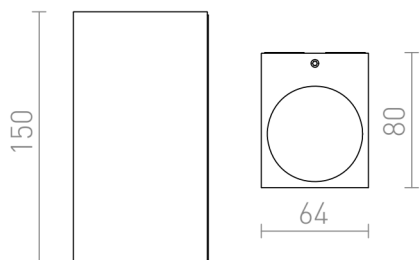

KUBI II

LED 2x3W 315 lm Ra 80

Εξωτερικό φωτιστικό ΠΑΝΩ/ΚΑΤΩ με δύο LED 3W.

Λιανική τιμή EUR με ΦΠΑ

R12028

KUBI II γκρι ανθρακίτη 230V LED 2x3W 56° IP54
3000K

68,00

IP54

56°

0,56

 3D model

 manual

 .ies data