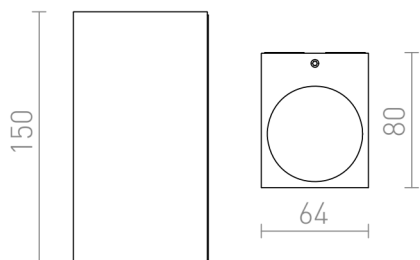

# KUBI II

LED 2x3W 315 lm Ra 80

UP/DOWN væglampe for udendørsbrug med to indbyggede 3W LED lyskilder.

RP DKK inkl. MOMS

---

R12028	KUBI II antracitgrå 230V LED 2x3W 56° IP54 3000K	520,-
--------	---	-------

## IP54

56°

0,56

 3D model

 manual

 .ies data