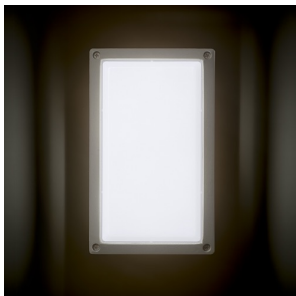

LED 5W 247 lm Ra 80

Εξωτερικό φωτιστικό απο χυτό αλουμίνιο με ενσωματωμένο LED και διαχύτη χρώματος οπάλ. Για τοποθέτηση σε οροφή ή σε τοίχο

Λιανική τιμή BGN με ΦΠΑ

R12011

ASPEN επιφάνειας γκρι ασημί 230V LED 5W
IP54 3000K

58,00

IP54