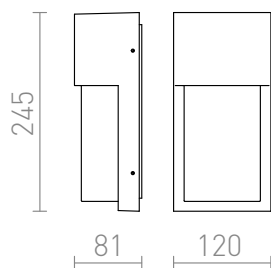

CHICAGO

IP44

Corp de iluminat exterior din aluminiu turnat sub presiune, cu difuzor opal pentru montare pe perete. Pentru utilizarea cu lampă fluorescentă cu economie de energie sau bec LED cu soclu E27.

preț recomandat cu amănuntul RON cu TVA inclus

R12018	CHICAGO de perete antracit 230V E27 18W IP44	320,-
--------	---	-------

 3D model

 manual

G13026