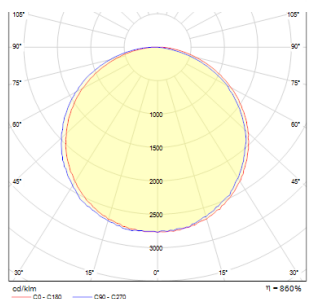

SPECTACLE

LED 5W 350 lm Ra 80

Buiten lamp van gegoten aluminium met geïntegreerde LED en opaalkleurige diffuser. Geschikt voor plafond of wand installatie.

adviesverkoopprijs EUR incl. BTW

R11968

SPECTACLE opbouwlamp zilvergrijs 230V LED
5W IP54 3000K

78,00

IP54

3D model

PDF manual