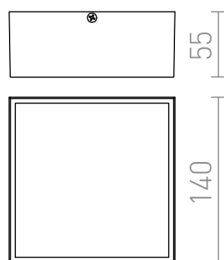

LED 4W 297 lm Ra 80

LED-Außenleuchte aus Aluminiumdruckguss mit opalem Diffusor für Decken- oder Wandmontage.

EV EUR inkl. MwSt

R11967

BONO Aufbauleuchte anthrazitgrau 230V LED
4W IP65 3000K

138,00

IP65