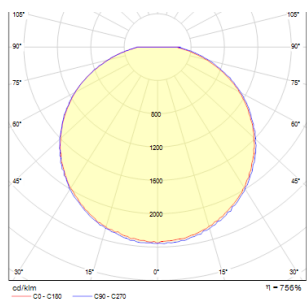

LED 4W 297 lm Ra 80

LED-Außenleuchte aus Aluminiumdruckguss mit opalem Diffusor für Decken- oder Wandmontage.

EV EUR inkl. MwSt

R11967

BONO Aufbauleuchte anthrazitgrau 230V LED
4W IP65 3000K

138,00

IP65