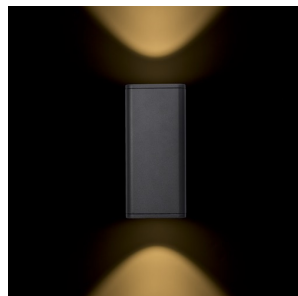

MIZZI SQ II

LED 2x12W 1460 lm Ra 80

UP/DOWN vägglampa med två starka 12W LED-ljuskällor.

RP SEK inkl. MOMS

R11965

MIZZI SQ II vägg antrasitgrå 230V LED 2x12W
46° IP54 3000K

2 850,-

IP54