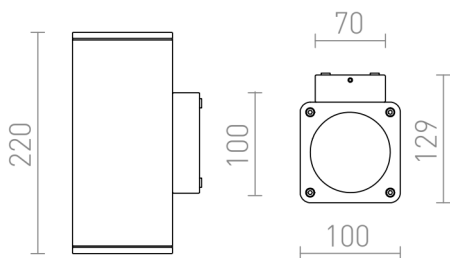

MIZZI SQ II

LED 2x12W 1460 lm Ra 80

UP/DOWN vägglampa med två starka 12W LED-ljuskällor.

RP SEK inkl. MOMS

R11965

MIZZI SQ II vägg antrasitgrå 230V LED 2x12W
46° IP54 3000K

2 850,-

IP54

46°

1,4

 3D model

 manual