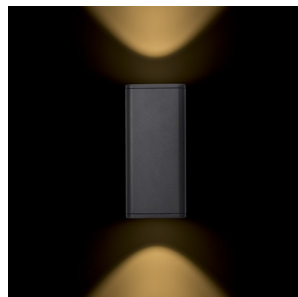

MIZZI SQ II

LED 2x12W 1460 lm Ra 80

Corp de iluminat exterior de perete cu iluminare SUS / JOS din aluminiu turnat sub presiune, echipat cu două LED 12W de diode cu mare luminozitate.

preț recomandat cu amănuntul RON cu TVA inclus

R11965

MIZZI SQ II de perete antracit 230V LED 2x12W
46° IP54 3000K

1 200,-

IP54

46°

1,4

3D model

manual