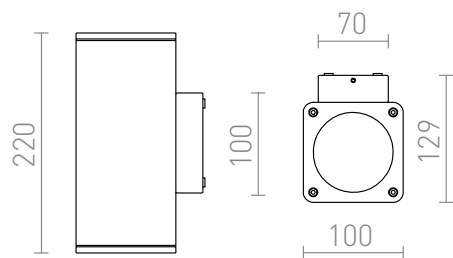

# MIZZI SQ II

LED 2x12W 1460 lm Ra 80

Corp de iluminat exterior de perete cu iluminare SUS / JOS din aluminiu turnat sub presiune, echipat cu două LED 12W de diode cu mare luminozitate.

preț recomandat cu amănuntul RON cu TVA inclus

# IP54

46°

1,4

 3D model

 manual