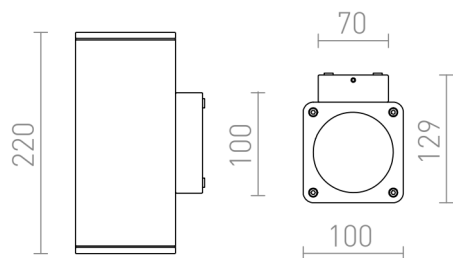

MIZZI SQ II

LED 2x12W 1460 lm Ra 80

Aplique de exterior bidirecional em alumínio fundido, equipado com dois LED 12W de alta luminosidade.

Preço recomendado EUR incluindo IVA

R11965	MIZZI SQ II na parede cinzento antracite 230V LED 2x12W 46° IP54 3000K	238,00
--------	---	--------

IP54

46°

1,4

 3D model

 manual