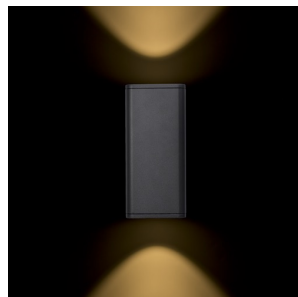

MIZZI SQ II

LED 2x12W 1460 lm Ra 80

Aplique de exterior bidirecional em alumínio fundido, equipado com dois LED 12W de alta luminosidade.

Preço recomendado EUR incluindo IVA

R11965	MIZZI SQ II na parede cinzento antracite 230V LED 2x12W 46° IP54 3000K	238,00

IP54

46°

1,4

3D model

manual