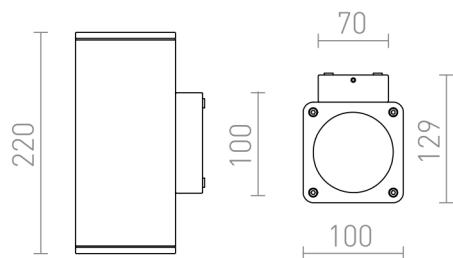

MIZZI SQ II

LED 2x12W 1460 lm Ra 80

Εξωτερικό φωτιστικό ΠΑΝΩ/ΚΑΤΩ απο πεπαισμένο αλουμίνιο με δύο LED 12W υψηλής φωτεινότητας.

Λιανική τιμή EUR με ΦΠΑ

R11965

MIZZI SQ II Επιτοίχιος γκρι ανθρακίτη 230V LED
2x12W 46° IP54 3000K

238,00

IP54

46°

1,4

 3D model

 manual