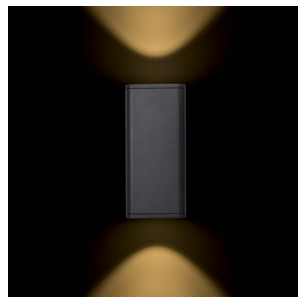

MIZZI SQ II

LED 2x12W 1460 lm Ra 80

Εξωτερικό φωτιστικό ΠΑΝΩ/ΚΑΤΩ απο πεπαισμένο αλουμίνιο με δύο LED 12W υψηλής φωτεινότητας.

Λιανική τιμή EUR με ΦΠΑ

R11965

MIZZI SQ II Επιτοίχιος γκρι ανθρακίτη 230V LED
2x12W 46° IP54 3000K

238,00

IP54

46°

1,4

3D model

manual