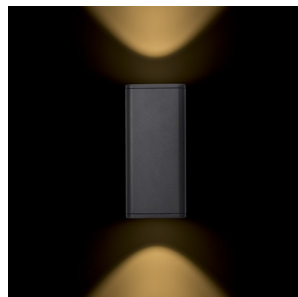

LED 2x12W 1460 lm Ra 80

UP/DOWN væglampe med to stærke 12W LED lyskilder.

RP DKK inkl. MOMS

R11965

MIZZI SQ II væg antracitgrå 230V LED 2x12W
46° IP54 3000K

1 800,-

IP54