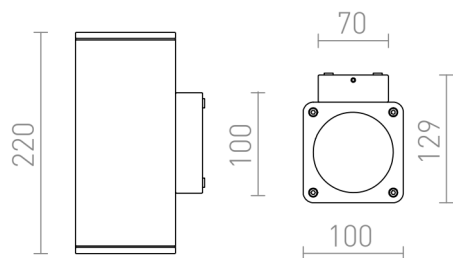

# MIZZI SQ II

LED 2x12W 1460 lm Ra 80

UP/DOWN væglampe med to stærke 12W LED lyskilder.

RP DKK inkl. MOMS

R11965

MIZZI SQ II væg antracitgrå 230V LED 2x12W  
46° IP54 3000K

1 800,-

# IP54

46°

1,4

 3D model

 manual