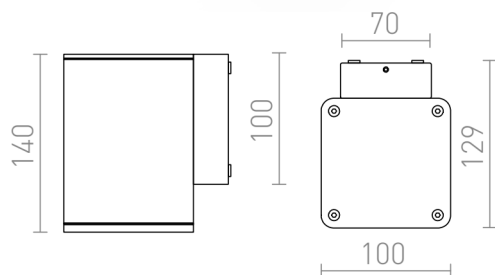

MIZZI SQ I

LED 12W 846 lm Ra 80

Vonkajšie nástenné svetidlo s integrovanou 12W LED diódou pre jednosmerné osvetlenie.

MOC EUR vr DPH

R11964	MIZZI SQ I nástenná antracitová 230V LED 12W 44° IP54 3000K	129,00
--------	--	--------

IP54

44°

1,25

 3D model

 manual

 .ies data