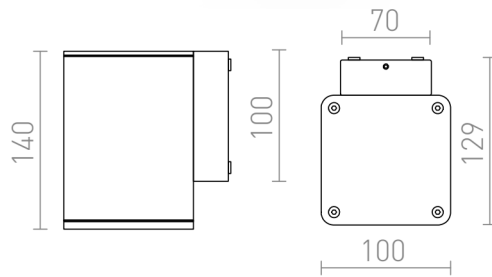

## IP54

44°

1,25

 3D model

 manual

 .ies data