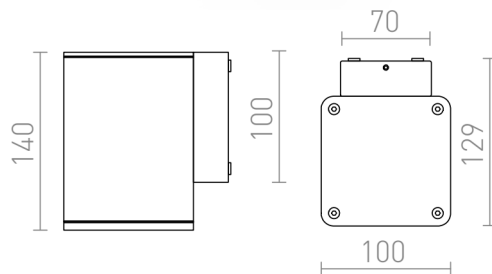

MIZZI SQ I

LED 12W 846 lm Ra 80

Vægglampe for udendørsbrug med en indbygget stærk 12W LED lyskilde for enkelrettet belysning.

RP DKK inkl. MOMS

R11964

MIZZI SQ I væg antracitgrå 230V LED 12W 44°
IP54 3000K

980,-

IP54

44°

1,25

 3D model

 manual

 .ies data