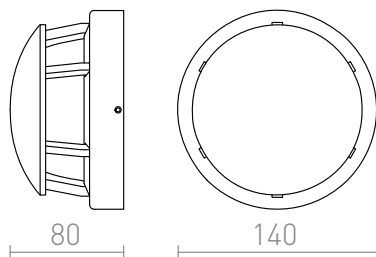

LED 3W 154 lm Ra 80

Luminaria LED para exteriores. Ilumina el alrededor. Fabricada de aluminio fundido a presión. La lámpara se puede usar tanto en la pared como sobre un soporte.

Precio recomendado EUR con IVA

R11963

FAROS exterior gris antracita 230V LED 3W
IP54 3000K

120,00

IP54