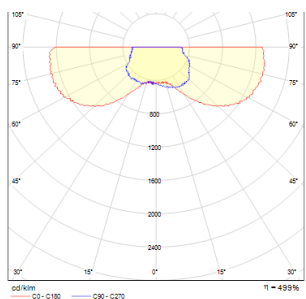

LED 3W 154 lm Ra 80

Luminaria LED para exteriores. Ilumina el alrededor. Fabricada de aluminio fundido a presión. La lámpara se puede usar tanto en la pared como sobre un soporte.

Precio recomendado EUR con IVA

R11963

FAROS exterior gris antracita 230V LED 3W
IP54 3000K

120,00

IP54