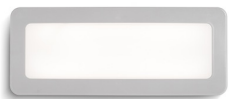

RENO SQ DIRECT

LED 5W 450 lm Ra 80

Corp de iluminat LED diode de exterior de perete din plastic rezistent, cu driver integrat.
preț recomandat cu amănuntul RON cu TVA inclus

R11951	RENO SQ DR montat pe suprafață gri 230V LED 5W IP65 3000K	198,-
R11954	RENO SQ DR montat pe suprafață antracit 230V LED 5W IP65 3000K	198,-

IP65

3D model

manual