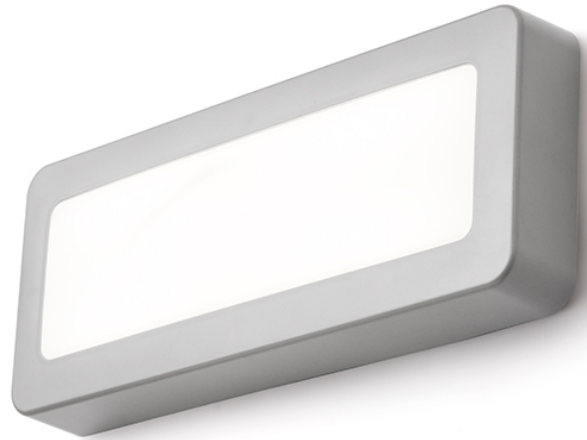

RENO SQ DIRECT

LED 5W 450 lm Ra 80

Corp de iluminat LED diode de exterior de perete din plastic rezistent, cu driver integrat.
preț recomandat cu amănuntul RON cu TVA inclus

R11951	RENO SQ DR montat pe suprafață gri 230V LED 5W IP65 3000K	198,-
R11954	RENO SQ DR montat pe suprafață antracit 230V LED 5W IP65 3000K	198,-