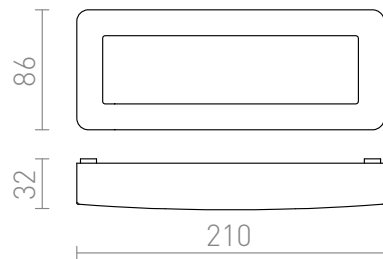

RENO SQ DIRECT

LED 5W 450 lm Ra 80

Corp de iluminat LED diode de exterior de perete din plastic rezistent, cu driver integrat.
preț recomandat cu amănuntul RON cu TVA inclus

R11951	RENO SQ DR montat pe suprafață gri 230V LED 5W IP65 3000K	198,-
R11954	RENO SQ DR montat pe suprafață antracit 230V LED 5W IP65 3000K	198,-

IP65

 3D model

 manual