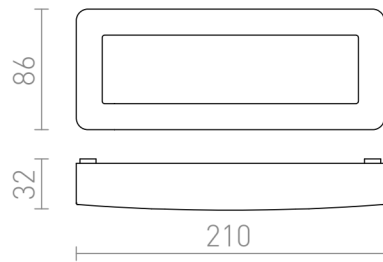

RENO SQ DIRECT

LED 5W 450 lm Ra 80

Aplique LED de exterior feito de plástico durável com driver.

Preço recomendado EUR incluindo IVA

R11951

RENO SQ DR de superfície cinzento 230V LED
5W IP65 3000K

48,00

IP65