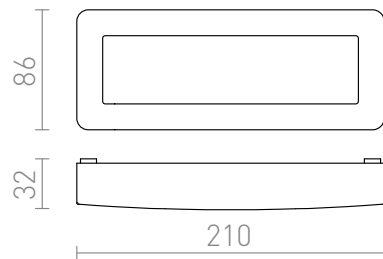

RENO SQ KOZVETLEN

LED 5W 450 lm Ra 80

Kültéri fali LED diódás lámpatest tartós műanyagból integrált driverrel.
ajánlott kiskereskedelmi ár HUF áfával

IP65

 3D model

 manual

R11951	RENO SQ DR felületre szerelhető szürke 230V LED 5W IP65 3000K	15 800,-
R11954	RENO SQ DR felületre szerelhető antracitszürke 230V LED 5W IP65 3000K	15 800,-