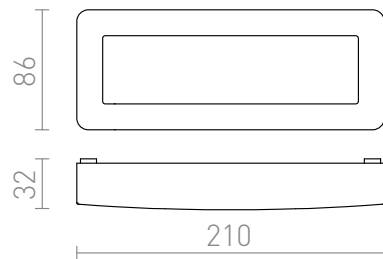

RENO SQ DIRECT

LED 5W 450 lm Ra 80

Kestävästä muovista valmistettu LED seinävalaisin ulkokäyttöön sisäänrakennetulla liitäntälaiteella.
suositushinta EUR sis. alv

R11951

RENO SQ DR pinta-asennettava harmaa 230V
LED 5W IP65 3000K

48,00

IP65

 3D model

 manual

 .ies data