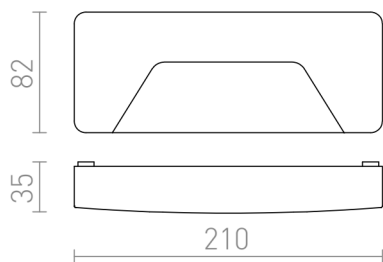

# RENO SQ INDIRECT

LED 3W 280 lm Ra 80

LED væglampe for udendørsbrug med indbygget driver. Kan kun installeres for nedadrettet belysning. Fås i to forskellige farver.

RP DKK inkl. MOMS

R11950	RENO SQ INDR væg grå 230V LED 3W IP65 3000K	278,-
R11953	RENO SQ INDR væg antracitgrå 230V LED 3W IP65 3000K	278,-

## IP65

3D model

manual

.ies data