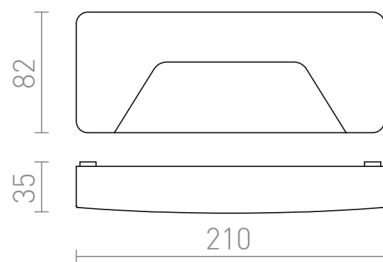

RENO SQ INDIRECT

LED 3W 280 lm Ra 80

Venkovní nástěnné LED diodové svítidlo z odolného plastu s integrovaným driverem. Ve dvou barevných provedeních. Instalace pouze svícením dolů.

MOC CZK vč DPH

R11950	RENO SQ INDR nástěnná šedá 230V LED 3W IP65 3000K	890,-
R11953	RENO SQ INDR nástěnná antracitová 230V LED 3W IP65 3000K	890,-

IP65

 3D model

 manual

 .ies data