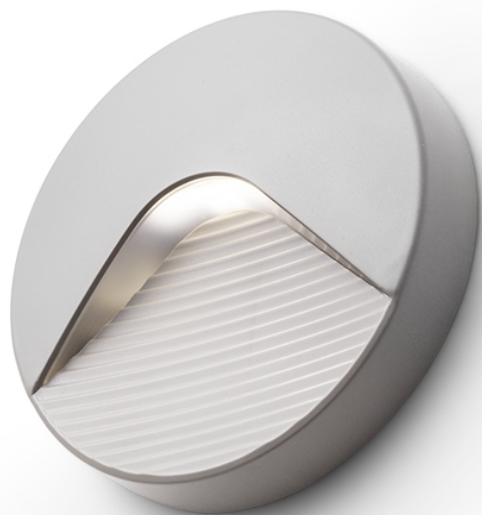

RENO R

LED 2W 180 lm Ra 80

Zunanja stenska LED svetilka iz trajne plastike z vgrajenim gonilnikom. Samo za nameščanje s svetlobo usmerjeno navzdol.

Preporučena cena EUR s PDV-OM

| | | |
|--------|---|-------|
| R11949 | RENO R stenska siva 230V LED 2W IP65 3000K | 32,00 |
|--------|---|-------|