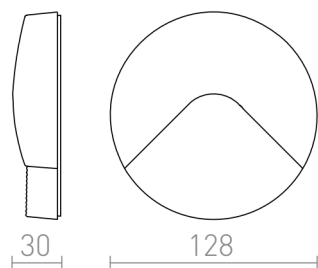

RENO R

LED 2W 180 lm Ra 80

Zunanja stenska LED svetilka iz trajne plastike z vgrajenim gonilnikom. Samo za nameščanje s svetlobo usmerjeno navzdol.

Preporučena cena EUR s PDV-OM

| | | |
|--------|---|-------|
| R11949 | RENO R stenska siva 230V LED 2W IP65 3000K | 32,00 |
|--------|---|-------|

IP65

3D model

manual

.ies data