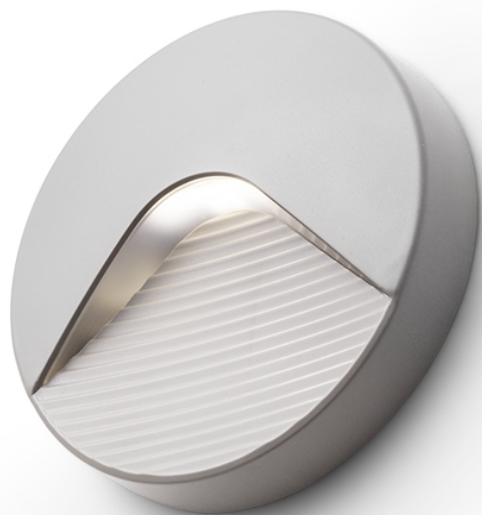

# RENO R

LED 2W 180 lm Ra 80

Aplique LED de exterior feito de plástico durável com driver. Instale apenas para iluminação descendente.

Preço recomendado EUR incluindo IVA

R11949	RENO R na parede cinzento 230V LED 2W IP65 3000K	32,00
--------	---	-------