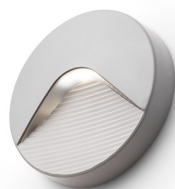

3D model

manual

.ies data