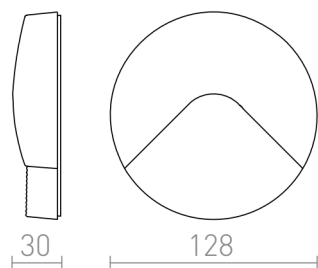

# RENO R

LED 2W 180 lm Ra 80

Aplique LED de exterior feito de plástico durável com driver. Instale apenas para iluminação descendente.

Preço recomendado EUR incluindo IVA

R11949	RENO R na parede cinzento 230V LED 2W IP65 3000K	32,00
--------	---	-------

## IP65

3D model

manual

.ies data