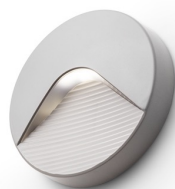

# RENO R

LED 2W 180 lm Ra 80

Buiten LED wandarmatuur van duurzaam kunststof met geïntegreerde driver. Bedoelt voor neerwaartse lichtstroom.  
adviesverkoopprijs EUR incl. BTW

R11949	RENO R wandlamp grijs 230V LED 2W IP65 3000K	32,00
--------	---	-------

## IP65

 3D model

 manual