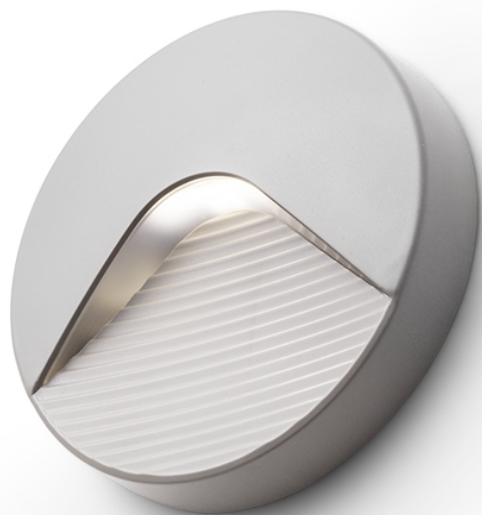

# RENO R

LED 2W 180 lm Ra 80

Buiten LED wandarmatuur van duurzaam kunststof met geïntegreerde driver. Bedoelt voor neerwaartse lichtstroom.  
adviesverkoopprijs EUR incl. BTW

R11949	RENO R wandlamp grijs 230V LED 2W IP65 3000K	32,00
--------	---	-------

## IP65

 3D model

 manual