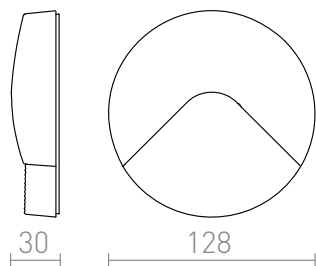

# RENO R

LED 2W 180 lm Ra 80

Buiten LED wandarmatuur van duurzaam kunststof met geïntegreerde driver. Bedoelt voor neerwaartse lichtstroom.  
adviesverkoopprijs EUR incl. BTW

R11949	RENO R wandlamp grijs 230V LED 2W IP65 3000K	32,00
--------	---	-------

## IP65

 3D model

 manual