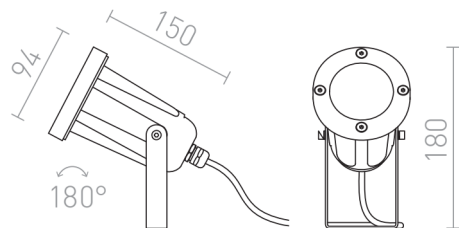

## IP65

Εξωτερικός προβολέας από αλουμίνιο. Παρέχεται καλώδιο ρεύματος χωρίς πρίζα. Μπορεί να συνδυαστεί με καρφι εδάφους (R11755).

Λιανική τιμή EUR με ΦΠΑ

R11948

HEAVY DUTY εξωτερικό κάτοπτρο γκρι  
ανθρακίτη 230V LED GU10 12W IP65

68,00

150

180°

0,69

 3D model

 manual

G11841