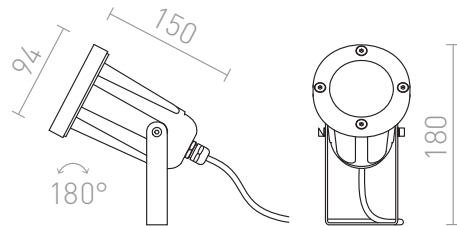

HEAVY DUTY

IP65

Kohdevalo kiinteästä alumiinista ulkokäyttöön. Toimitetaan 1,5 m pitkällä virtajohtolla, jonka päässä ei ole pistoketta. Voidaan yhdistää maapiikillä (R11755).

suositushinta EUR sis. alv

R11948

HEAVY DUTY ulkovalaisin heijastin
tummanharmaa 230V LED GU10 12W IP65

68,00

150

180°

0,69

 3D model

 manual

G11841