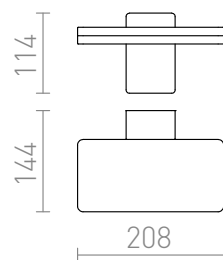

RINA

LED 12W 1000 lm Ra 80

Corp de iluminat LED de perete cu iluminare în jos din aluminiu turnat sub presiune. Capac interior din opal.
preț recomandat cu amănuntul RON cu TVA inclus

R11947

RINA de perete antracit 230V LED 12W IP65
3000K

720,-

IP65

3D model

manual