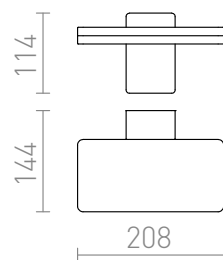

LED 12W 1000 lm Ra 80

Buiten LED wandlamp met neerwaartse verlichting van geperst aluminium. Opaal afdekking.
adviesverkoopprijs EUR incl. BTW

R11947	RINA wandlamp antracietgrijs 230V LED 12W IP65 3000K	150,00

IP65