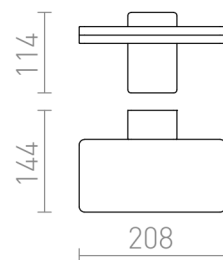

3D model

manual

.ies data