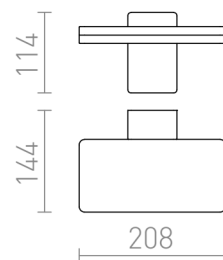

RINA

LED 12W 1000 lm Ra 80

Venkovní LED nástěnné svítidlo se svícením dolů z tlakově litého hliníku. Opálový spodní kryt.

MOC CZK vč DPH

R11947

RINA nástěnná antracitová 230V LED 12W IP65
3000K

3 450,-

IP65