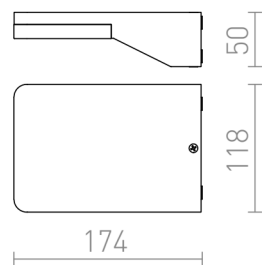

VIRGO

LED 9W 800 lm Ra 80

Væglampe for udendørsbrug af pressestøbt aluminium med en opalfarvet tækplade og indbygget LED. Lyser kun nedad.

RP DKK inkl. MOMS

R11946	VIRGO væg antracitgrå 230V LED 9W IP65 3000K	645,-
--------	---	-------

IP65

 3D model

 manual

 .ies data