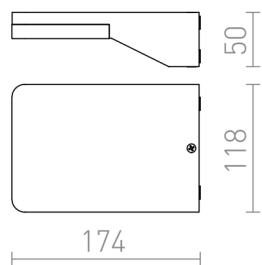

# VIRGO

LED 9W 800 lm Ra 80

Venkovní LED nástěnné svítidlo se svícením dolů z tlakově litého hliníku. Opálový spodní kryt.

MOC CZK vč DPH

R11946

VIRGO nástěnná antracitová 230V LED 9W IP65  
3000K

1 950,-

## IP65

[3D model](#)

[manual](#)

[.ies data](#)