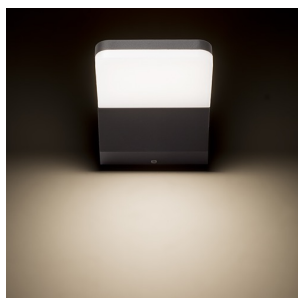

[3D model](#)

[manual](#)

[.ies data](#)