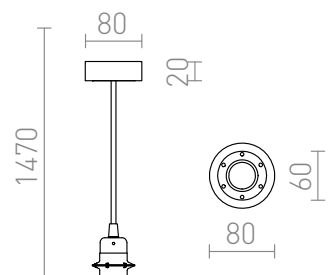

HEX CHROM

Viseči komplet z okroglo, lakirano osnovo iz aluminija, tekstilnim kablom in kovinskim E27 grlom. Primeren za samostojno uporabo ali za obešanje lažjih senčnikov. Primerni senčniki: ARISTA, DELI, JAKARANDA, DOUBLE 40/30, DOUBLE 55/30, ASPRO 40/30, RON 40/25, RON 55/30, RON 60/19, TEMPO 30/19, TEMPO 50/19.

Preporučena cena EUR s PDV-OM

R11932	HEX viseči komplet CHB+WC+CHF+WC1 LED E27 15W	230V	58,00
R11933	HEX viseči komplet CHB+GC+CHF+WC1 LED E27 15W	230V	58,00
R11934	HEX viseči komplet CHB+TC+CHF+WC1 LED E27 15W	230V	58,00
R11935	HEX viseči komplet CHB+FC+CHF+WC1 LED E27 15W	230V	58,00
R11936	HEX viseči komplet CHB+LC+CHF+WC1 LED E27 15W	230V	58,00
R11937	HEX viseči komplet CHB+RC+CHF+WC1 LED E27 15W	230V	58,00