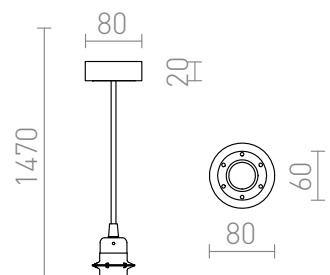

# HEX CHROM

Set suspendat cu bază din aluminiu vopsit, dulie metalică E27 și cablu textil. Pentru utilizarea individuală sau suspendarea abajurilor ușoare. Potrivit pentru abajururi: ARISTA, DELI, JAKARANDA, DOUBLE 40/30, DOUBLE 55/30, ASPRO 40/30, KÄRO 55/15, KÄRO 80/20, RON 40/25, RON 55/30, RON 60/19, TEMPO 30/19, TEMPO 50/19.

preț recomandat cu amănuntul RON cu TVA inclus

R11932	HEX set suspendat BC+CA+DCR+CAA1 E27 28W	230V	290,-
R11933	HEX set suspendat BC+CG+DCR+CAA1 E27 28W	230V	290,-
R11934	HEX set suspendat BC+CT+DCR+CAA1 E27 28W	230V	290,-
R11935	HEX set suspendat BC+CTV+DCR+CAA1 E27 28W	230V	290,-
R11936	HEX set suspendat BC+CL+DCR+CAA1 E27 28W	230V	290,-
R11937	HEX set suspendat BC+CR+DCR+CAA1 E27 28W	230V	290,-