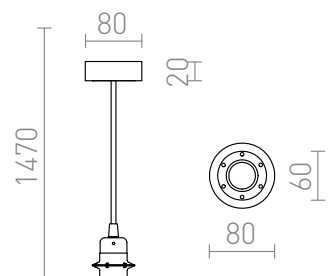

HEX CROMO

Kit de suspensão com base de alumínio pintado, casquilho metal E27 e cabo têxtil. Para uso autónomo ou para suspensão de abajures leves. Adequado para sombras: ARISTA, DELI, JAKARANDA, DOUBLE 40/30, DOUBLE 55/30, ASPRO 40/30, RON 40/25, RON 55/30, RON 60/19, TEMPO 30/19, TEMPO 50/19.

Preço recomendado EUR incluindo IVA

R11932	HEX conjunto suspenso CHB+WC+CHF+WC1 230V LED E27 15W	58,00
R11933	HEX conjunto suspenso CHB+GC+CHF+WC1 230V LED E27 15W	58,00
R11934	HEX conjunto suspenso CHB+TC+CHF+WC1 230V LED E27 15W	58,00
R11935	HEX conjunto suspenso CHB+FC+CHF+WC1 230V LED E27 15W	58,00
R11936	HEX conjunto suspenso CHB+LC+CHF+WC1 230V LED E27 15W	58,00
R11937	HEX conjunto suspenso CHB+RC+CHF+WC1 230V LED E27 15W	58,00