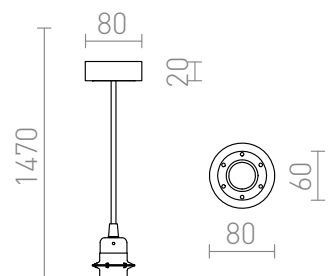

HEX CROMO

Set da sospensione con base in alluminio laccato, con base in metallo E27 e cavo in tessuto. Per uso indipendente o con paralumi a sospensione leggeri. Adatto per paralumi: ARISTA, DELI, JAKARANDA, DOUBLE 40/30, DOUBLE 55/30, ASPRO 40/30, RON 40/25, RON 55/30, RON 60/19, TEMPO 30/19, TEMPO 50/19.

PVC EUR IVA inclusa

R11932	HEX set da sospensione BC+CB+PC+COB 230V LED E27 15W	58,00
R11933	HEX set da sospensione BC+CG+PC+COB 230V LED E27 15W	58,00
R11934	HEX set da sospensione BC+CT+PC+COB 230V LED E27 15W	58,00
R11935	HEX set da sospensione BC+CF+PC+COB 230V LED E27 15W	58,00
R11936	HEX set da sospensione BC+CV+PC+COB 230V LED E27 15W	58,00
R11937	HEX set da sospensione BC+CR+PC+COB 230V LED E27 15W	58,00