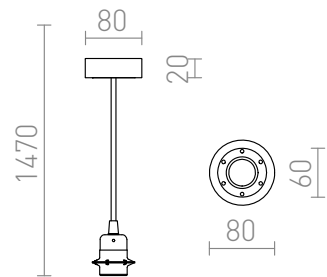

HEX ZILVERGRIJS

Viseči komplet z okroglo, lakirano osnovo iz aluminija, tekstilnim kablom in kovinskim E27 grlom. Primeren za samostojno uporabo ali za obešanje lažjih senčnikov. Primerni senčniki: ARISTA, DELI, JAKARANDA, DOUBLE 40/30, DOUBLE 55/30, ASPRO 40/30, RON 40/25, RON 55/30, RON 60/19, TEMPO 30/19, TEMPO 50/19.

Preporučena cena EUR s PDV-OM

R11930	HEX viseči komplet SGB+TC+CHF+BC1 230V LED E27 15W	58,00
R11931	HEX viseči komplet SGB+GC+CHF+BC1 230V LED E27 15W	58,00
R11941	HEX viseči komplet SGB+BC+CHF+CHC1 230V LED E27 15W	58,00
R11942	HEX viseči komplet SGB+RC+CHF+CHC1 230V LED E27 15W	58,00
R11943	HEX viseči komplet SGB+GC+CHF+CHC1 230V LED E27 15W	58,00
R11944	HEX viseči komplet SGB+TC+CHF+CHC1 230V LED E27 15W	58,00