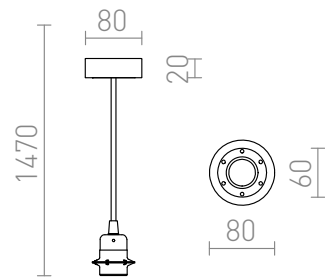

HEX GRIARGINTIU

Set suspendat cu bază din aluminiu vopsit, dulie metalică E27 și cablu textil. Pentru utilizarea individuală sau suspendarea abajurilor ușoare. Potrivit pentru abajururi: ARISTA, DELI, JAKARANDA, DOUBLE 40/30, DOUBLE 55/30, ASPRO 40/30, KĂRO 55/15, KĂRO 80/20, RON 40/25, RON 55/30, RON 60/19, TEMPO 30/19, TEMPO 50/19.

preț recomandat cu amănuntul RON cu TVA inclus

R11930	HEX set suspendat BGA+CT+DCR+AN1 230V E27 28W	290,-
R11931	HEX set suspendat BGA+CG+DCR+AN1 230V E27 28W	290,-
R11941	HEX set suspendat BGA+CN+DCR+CACR1 230V E27 28W	290,-
R11942	HEX set suspendat BGA+CR+DCR+CACR1 230V E27 28W	290,-
R11943	HEX set suspendat BGA+CG+DCR+CACR1 230V E27 28W	290,-
R11944	HEX set suspendat BGA+CT+DCR+CACR1 230V E27 28W	278,-