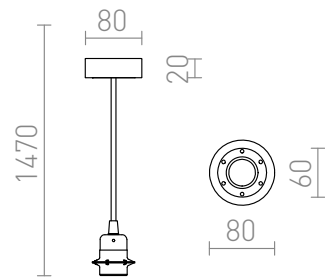

HEX GRIGIO ARGENTO

Set da sospensione con base in alluminio laccato, con base in metallo E27 e cavo in tessuto. Per uso indipendente o con paralumi a sospensione leggeri. Adatto per paralumi: ARISTA, DELI, JAKARANDA, DOUBLE 40/30, DOUBLE 55/30, ASPRO 40/30, RON 40/25, RON 55/30, RON 60/19, TEMPO 30/19, TEMPO 50/19.

PVC EUR IVA inclusa

R11930	HEX set da sospensione BGA+CT+PC+CON 230V LED E27 15W	58,00
R11931	HEX set da sospensione BGA+CG+PC+CON 230V LED E27 15W	58,00
R11941	HEX set da sospensione 230V LED E27 15W	58,00
R11942	HEX set da sospensione 230V LED E27 15W	58,00
R11943	HEX set da sospensione 230V LED E27 15W	58,00
R11944	HEX set da sospensione 230V LED E27 15W	58,00