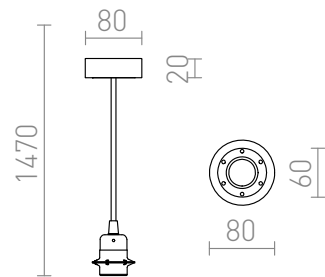

HEX EZUSTSZURKE

Függesztő készlet, lakkozott alumínium alappal, textil kábellel, valamint egy fém E27 foglalattal. Alkalmas önálló használatra, vagy lámpatestek függesztésére. Megfelelő lámpabúrák: ARISTA, DELI, JAKARANDA, DOUBLE 40/30, DOUBLE 55/30, ASPRO 40/30, RON 40/25, RON 55/30, RON 60/19, TEMPO 30/19.

ajánlott kiskereskedelmi ár HUF áfával

R11930	HEX függesztő készlet ESA+AK+KF+FEKF1 230V LED E27 15W	23 500,-
R11931	HEX függesztő készlet ESA+SK+KF+FEKF1 230V LED E27 15W	22 500,-
R11941	HEX függesztő készlet ESA+FEK+KF+KFE1 230V LED E27 15W	22 500,-
R11942	HEX függesztő készlet ESA+PK+KF+KFE1 230V LED E27 15W	22 500,-
R11943	HEX függesztő készlet ESA+SK+KF+KFE1 230V LED E27 15W	22 500,-
R11944	HEX függesztő készlet ESA+AK+KF+KFE1 230V LED E27 15W	22 500,-