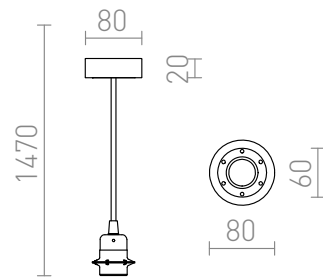

HEX ΑΣΗΜΕΝΙΟ-ΓΚΡΙ

Σετ αναρτήσεως με βάση από χρωματισμένο αλουμίνιο, υφασμάτινο καλώδιο και μεταλλική βάση E27.
Κατάλληλο για αυτόνομη χρήση ή για προσάρτηση σκιάστρων. Κατάλληλα σκιάστρα: ARISTA, DELI,
JAKARANDA, DOUBLE 40/30, DOUBLE 55/30, ASPRO 40/30, RON 40/25, RON 55/30, RON 60/19, TEMPO
30/19, TEMPO 50/19.

Λιανική τιμή EUR με ΦΠΑ

R11930	HEX σετ κρεμαστών ΑΓΒ+ΔΚΑ+ΧΡΥΠ+ΜΠ1 230V LED E27 15W	58,00
R11931	HEX σετ κρεμαστών ΑΓΒ+ΓΚΑ+ΧΡΥΠ+ΜΠ1 230V LED E27 15W	58,00
R11941	HEX σετ κρεμαστών ΑΓΒ+ΜΚΑ+ΧΡΥΠ+ΧΡΠ1 230V LED E27 15W	58,00
R11942	HEX σετ κρεμαστών ΑΓΒ+ΚΚΑ+ΧΡΥΠ+ΧΡΠ1 230V LED E27 15W	58,00
R11943	HEX σετ κρεμαστών ΑΓΒ+ΓΚΑ+ΧΡΥΠ+ΧΡΠ1 230V LED E27 15W	58,00
R11944	HEX σετ κρεμαστών ΑΓΒ+ΔΚΑ+ΧΡΥΠ+ΧΡΠ1 230V LED E27 15W	58,00

3D model

manual

G13026