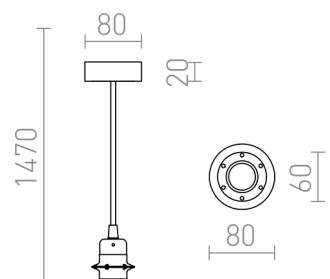

HEX PRETA

Kit de suspensão com base de alumínio pintado, casquilho metal E27 e cabo têxtil. Para uso autónomo ou para suspensão de abajures leves. Adequada para abajures: ARISTA, DELI, JAKARANDA, DOUBLE 40/30, DOUBLE 55/30, ASPRO 40/30, KARO 55/15, RON 40/25, RON 55/30, RON 60/19, TEMPO 30/19, TEMPO 50/19.

Preço recomendado EUR incluindo IVA

R11909	HEX conjunto suspenso BB+BC+CHF+CHC1 230V LED E27 15W	58,00
R11910	HEX conjunto suspenso BB+B/WC+CHF+CHC1 230V LED E27 15W	58,00
R11911	HEX conjunto suspenso BB+RC+CHF+CHC1 230V LED E27 15W	58,00
R11912	HEX conjunto suspenso BB+LC+CHF+CHC1 230V LED E27 15W	58,00
R11913	HEX conjunto suspenso CHF+CHC1 230V LED E27 15W	58,00
R11914	HEX conjunto suspenso BB+BC+BCH+WC1 230V LED E27 15W	58,00