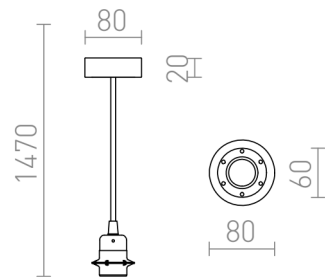

HEX ΜΑΥΡΟ

Σετ αναρτήσεως με βάση από χρωματισμένο αλουμίνιο, υφασμάτινο καλώδιο και μεταλλική βάση E27. Κατάλληλο για αυτόνομη χρήση ή για προσάρτηση σκιάστρων. Κατάλληλα σκιάστρα: ARISTA, DELI, JAKARANDA, DOUBLE 40/30, DOUBLE 55/30, ASPRO 40/30, KARO 55/15, KARO 80/20, RON 40/25, RON 55/30, RON 60/19, TEMPO 30/19, TEMPO 50/19.

Λιανική τιμή EUR με ΦΠΑ

R11909	HEX σετ κρεμαστών MB+ΜΚΑ+ΧΡΥΠ+ΧΡΠ1 230V LED E27 15W	58,00
R11910	HEX σετ κρεμαστών MB+A/ΜΚΑ+ΧΡΥΠ+ΧΡΠ1 230V LED E27 15W	58,00
R11911	HEX σετ κρεμαστών MB+ΚΚΑ+ΧΡΥΠ+ΧΡΠ1 230V LED E27 15W	58,00
R11912	HEX σετ κρεμαστών MB+ΛΑΚΑ+ΧΡΥΠ+ΧΡΠ1 230V LED E27 15W	58,00
R11913	HEX σετ κρεμαστών MB+ΔΚΑ+ΧΡΥΠ+ΧΡΠ1 230V LED E27 15W	58,00
R11914	HEX σετ κρεμαστών MB+ΜΚΑ+ΜΧΡΥΠ+ΛΠ1 230V LED E27 15W	58,00

3D model

manual

G13026